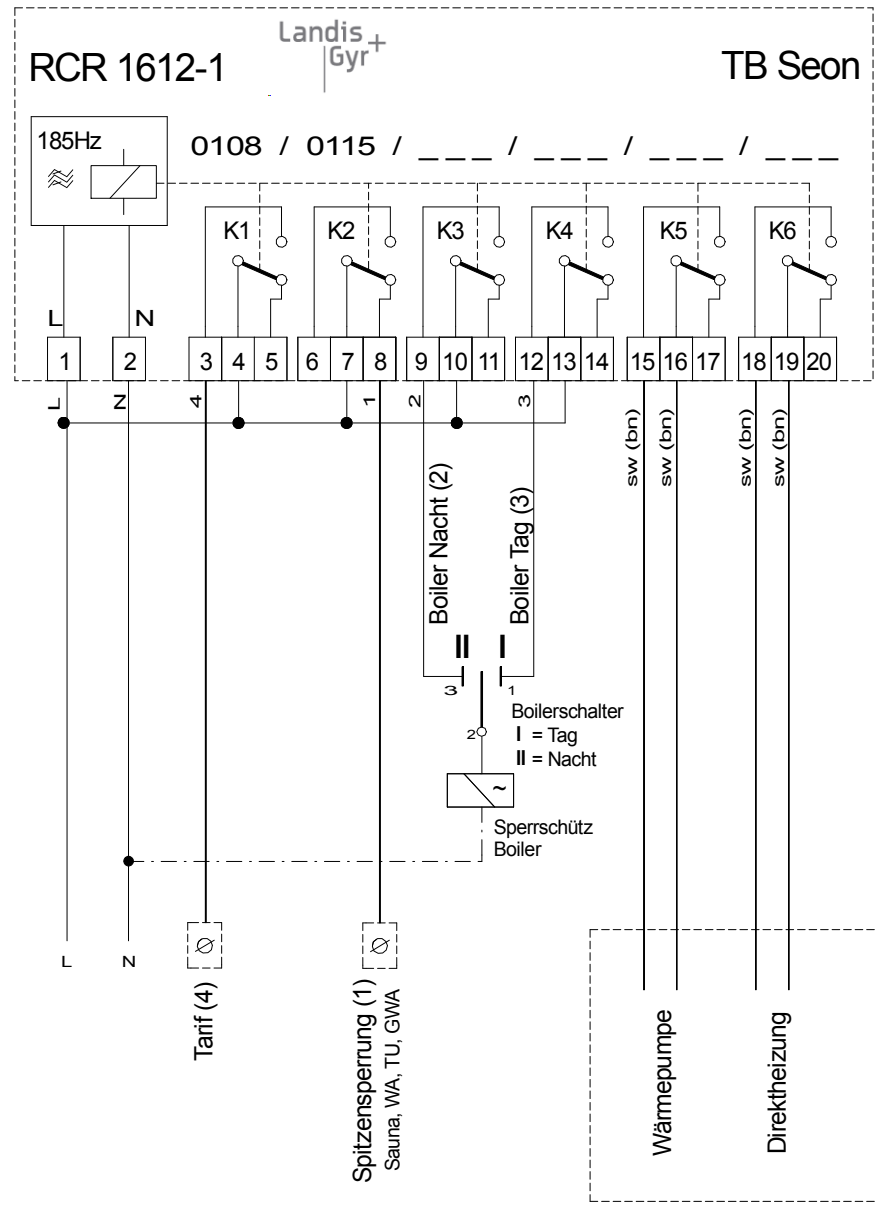

TECHNISCHE
BETRIEBE SEON

Lieferung Sperrschütz
durch EVU!

Technische Betriebe Seon
Mühleweg 3
5703 Seon
T +41 62 769 60 00

TB
Seon Rundsteuerempfänger L+G
(RCR 1612-1)

5703 Seon

Gez. 10.11.14 / HAM	Aenderung 01.11.17 / HAM
Erweitert	M 14.11.10.M.skf