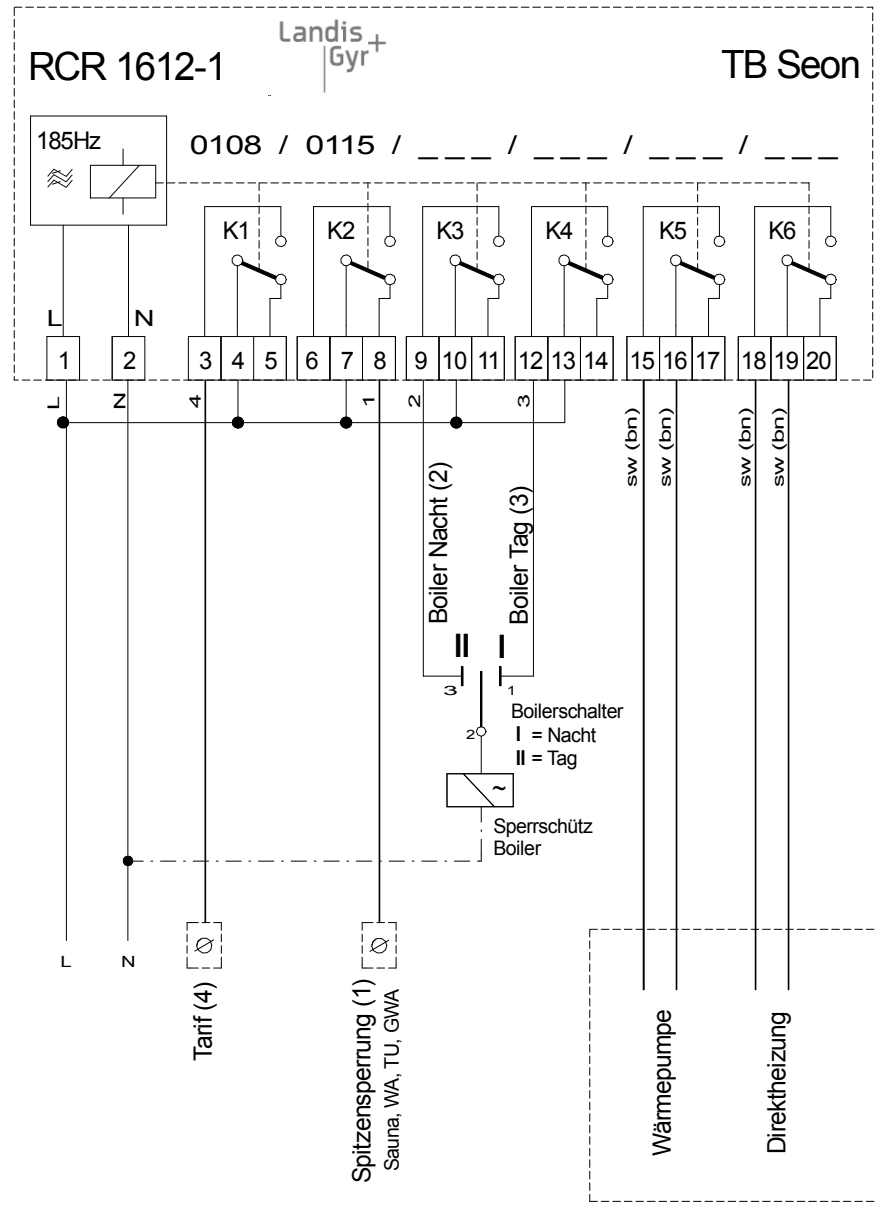

TECHNISCHE
BETRIEBE SEON

Lieferung Sperrschütz
durch EVU !

Technische Betriebe Seon
Mühleweg 3
5703 Seon
T +41 62 769 60 00

TB
Seon Rundsteuerempfänger L+G
(RCR 1612-1)

5703 Seon

| | |
|-------------------|------------------------|
| Gez. 10.11.14/HAM | Aenderung 19.02.16/HAM |
| Erweitert | M 14.11.10.M.skf |